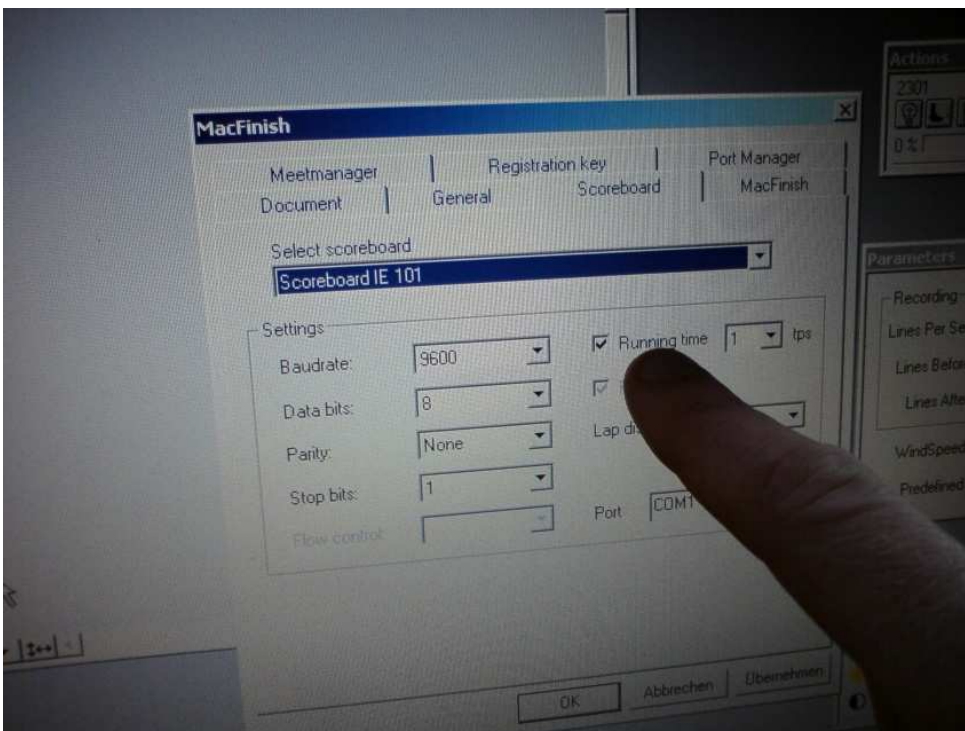

Weitere Hinweise für die Einstellung der Zeitmessanlage (Programm):

(MacFinish: -> File -> Preferences)

(Registerkarte „Scoreboard“ -> Running Time)